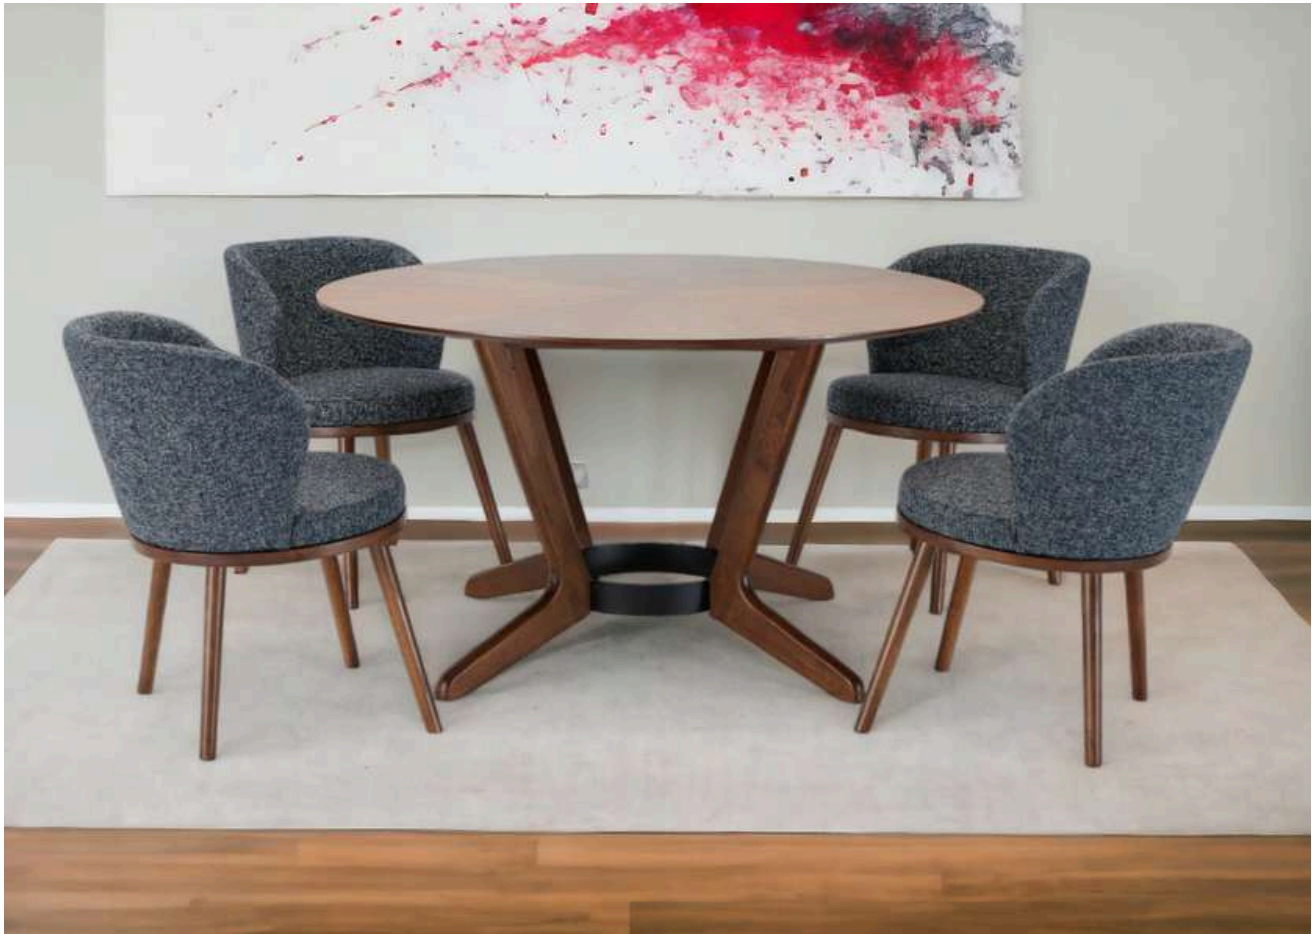

Leg : Walnut

Fabric : Autumn

Dimensions

Height - 795 mm

Width - 1610 mm

Depth - 620 mm

MIA

CHAIR